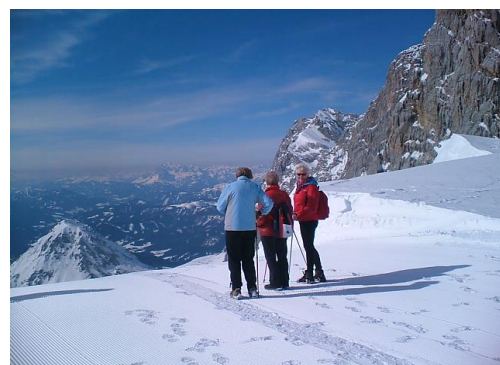

Begeleiding

Tijdens deze reis wordt u begeleidt door 3/4 begeleiders/sters.

Cor voor het dagelijkse winterwandelen, Jan & kees voor de activiteit Langlaufen en Annemijn bij het Skiën. Dat gaat al ruim 20 jaar zo.

Winterwandelen & Nordic Walking

Er zijn goed onderhouden aangestampte sneeuw wandelpaden, waar met normale wandelschoenen op kan worden gewandeld. De organisatie heeft Yaktrax mee. ("sneeuwkettingen" voor onder je schoenen).

Langlaufen

In en rondom Pertisau zijn prima onderhouden langlauf-loipes. Er ligt een netwerk van meer dan 150 km. Voor iedere dag is wel een andere route. Voor de eerste dag staat er een korte cursus Langlaufen gepland in de oefenarena.

Skiën

Voor de skiërs onder ons zijn er ook mogelijkheden om aan hun trekken te komen.

Er zijn Skipistes in de nabijheid. Onder andere in Pertisau. Het is absoluut noodzakelijk om al enige jaren ski-ervaring te hebben om deel te nemen aan de door ons begeleide skitochten.

Er wordt beslist geen skiles gegeven. Beginners kunnen eerst naar de skischool gaan.

Heenreis: Op vrijdagavond vertrekt u per Royal Class Touringcar.

18.00 uur: Voorkant NS-station, centrum Hoorn. 18.30 uur: NS-station Sloterdijk, Radarweg in Amsterdam.

19.00 uur: P+R Westrave Griffioenlaan in Utrecht. Andere opstapplaatsen zie aanmeldformulier.

Aanmelding

Aanmelden kan door het aanmeldformulier in te vullen en door het op te sturen.